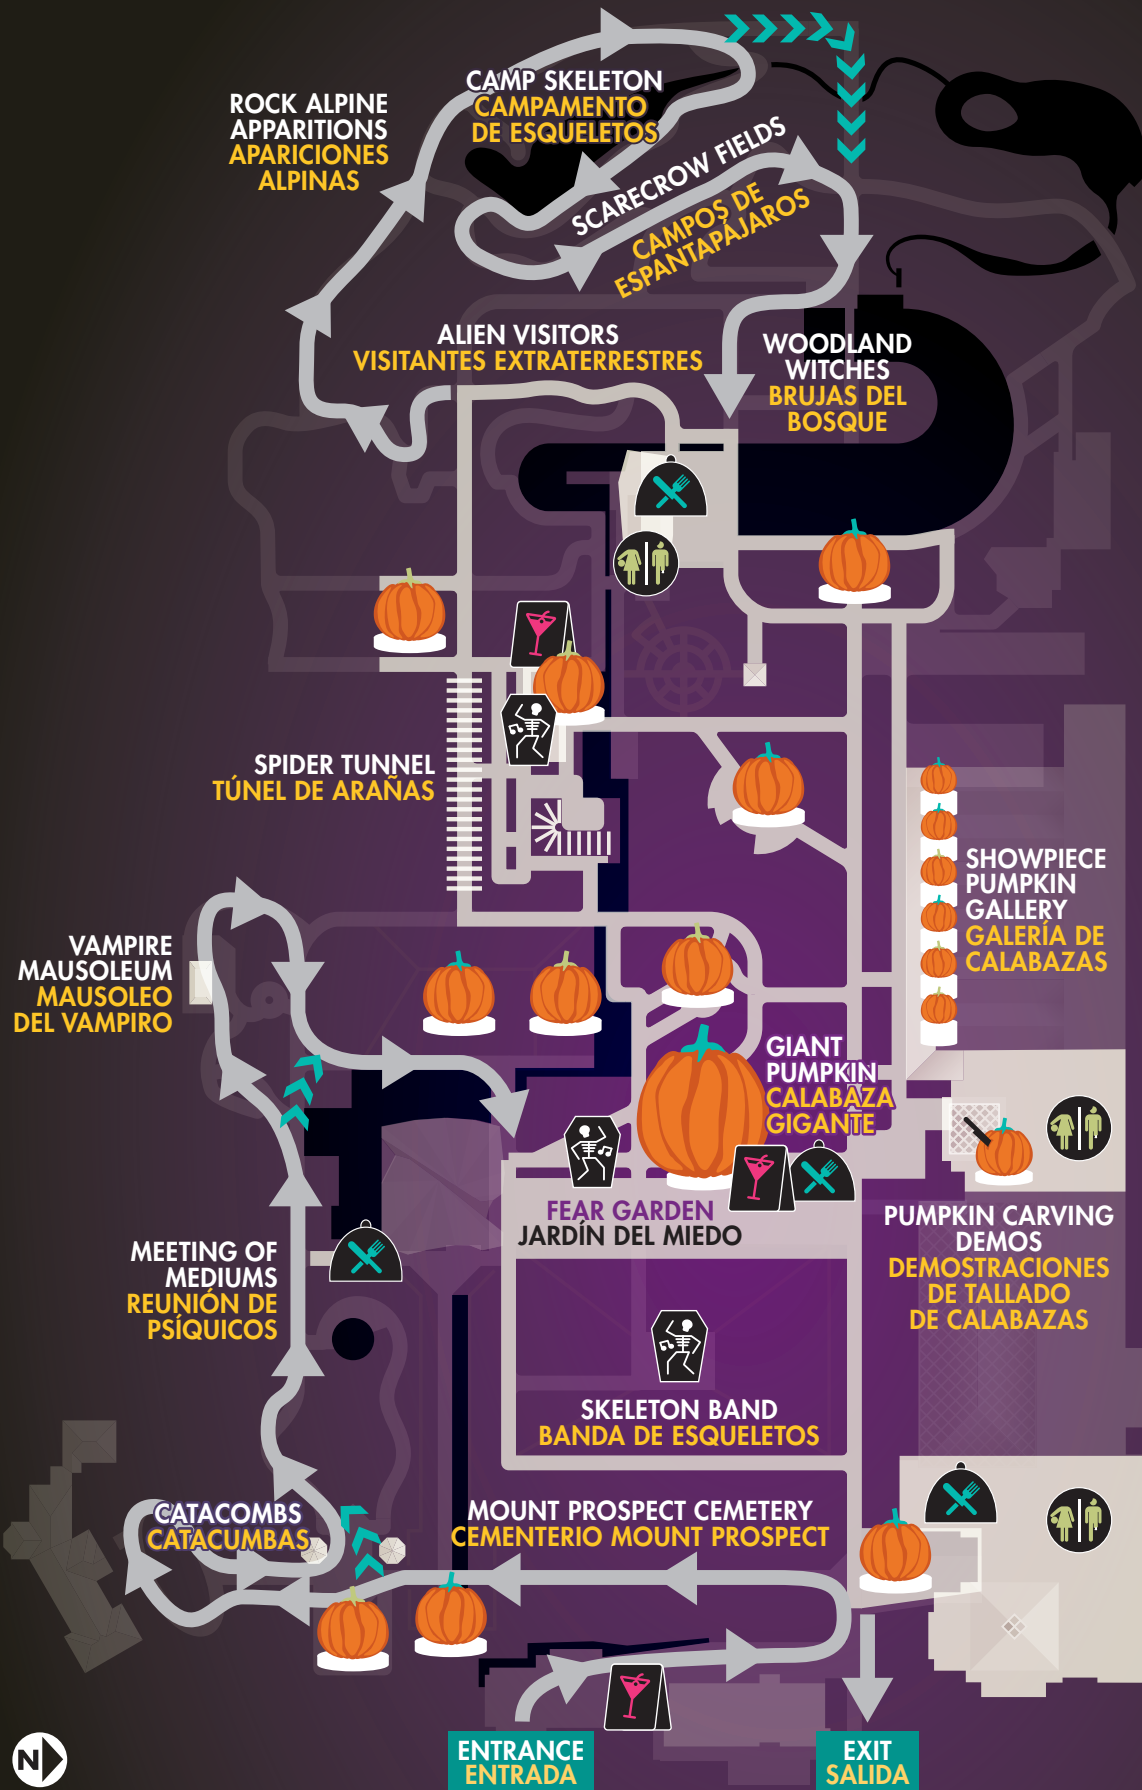

# GLOW AT THE GARDENS™

-  **PUMPKIN DISPLAY**  
EXPOSICIÓN DE CALABAZAS
-  **BARS**  
BARES
-  **"LIVE" ENTERTAINMENT**  
ENTRETENIMIENTO EN VIVO
-  **FOOD & BEVERAGE**  
COMIDA Y BEBIDAS
-  **RESTROOMS**  
BAÑOS
-  **ONE-WAY PATH**  
CAMINO DE UNA VÍA
-  **SHORTCUT**  
ATAJO
-  **TWO-WAY PATH**  
CAMINO DE DOBLE VÍA

 **BUTLER'S**  
REMIS

 **ZORBA'S**  
ESTABLISHED 1979