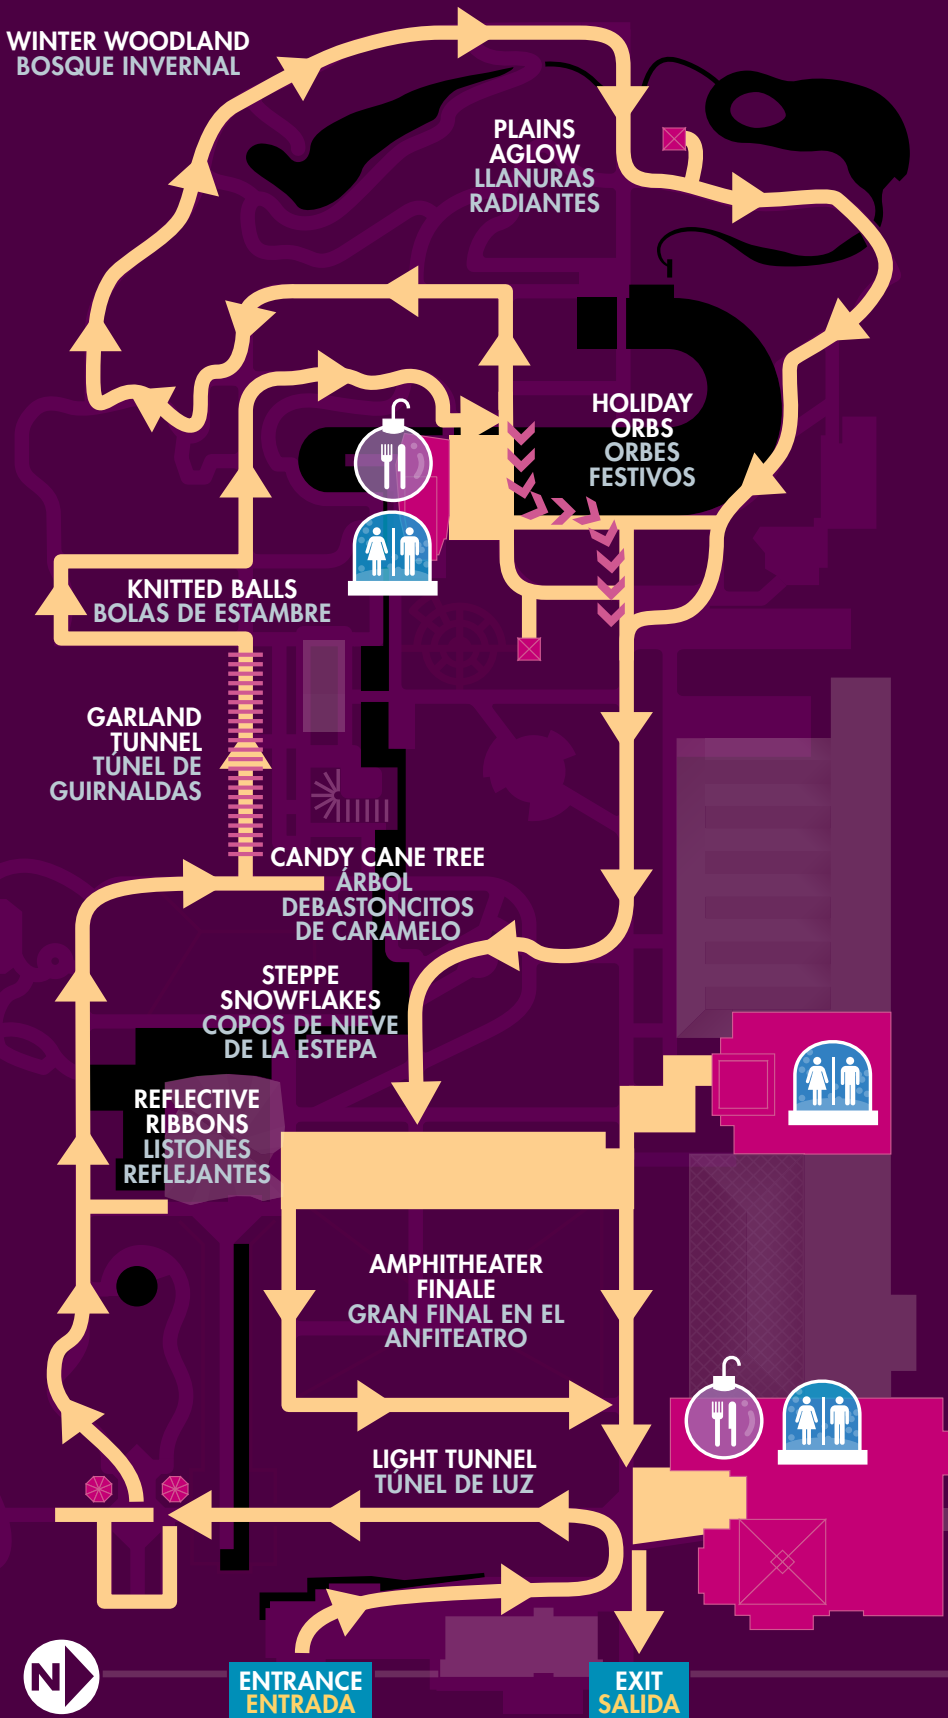

# BLOSSOMS OF LIGHT®

**FOOD &  
BEVERAGE**  
COMIDA Y  
BEBIDAS

**RESTROOMS**  
BAÑOS

**ONE-WAY  
PATH**  
CAMINO DE  
UNA VÍA

**SHORTCUT**  
ATAJO

DENVER BOTANIC  
**GARDENS**

**THANK YOU**  
TO OUR SPONSORS  
**GRACIAS**  
A NUESTROS  
PATROCINADORES

PRESENTING SPONSOR  
PATROCINADOR PRINCIPAL

SUPPORTING SPONSORS  
PATROCINADORES